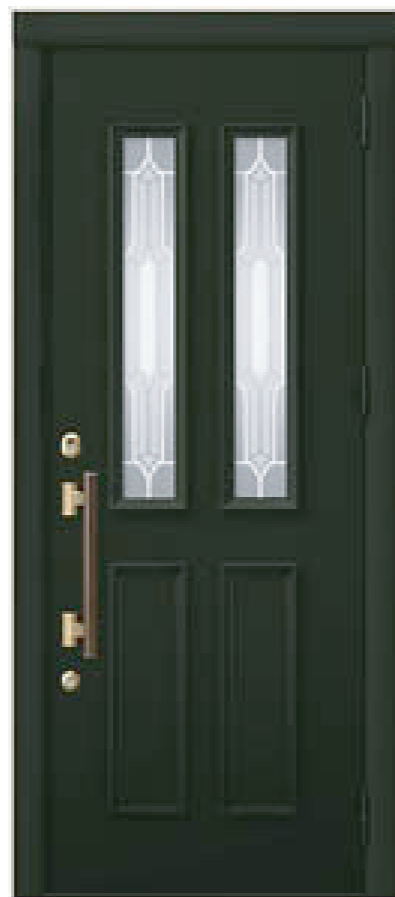

C14型

C16型

C21型

C22型

C23型

C24型

◆外観色◆

シャイングレー

オータムブラウン

ブラック

◆把手◆

室内樹脂製 (室外側アルミ製)

D1型
プッシュプル

D2型
プッシュプル

G1型
プッシュプル

G2型
プッシュプル

バーハンドル
ダークブラウン

バーハンドル
ダークブラウン

バーハンドル
ダークブラウン

バーハンドル
ダークブラウン

※写真や内容はイメージです。実際の商品とは多少異なる事がありますので、サンプル帳又はショールームでご確認ください。