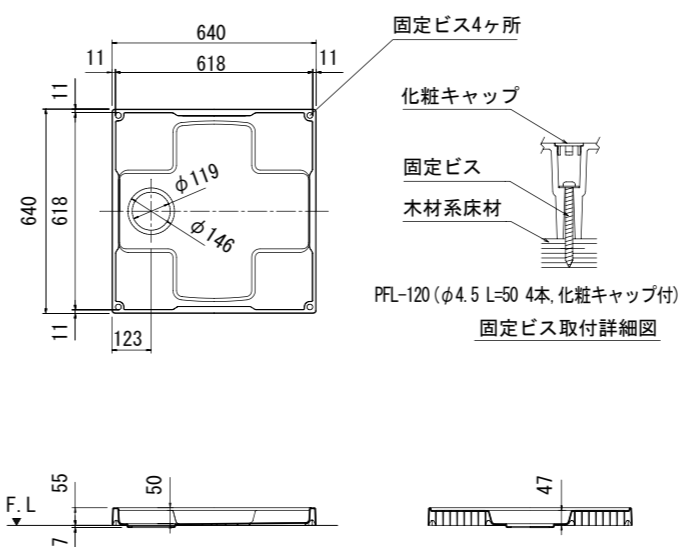

※写真はカタログによるイメージです。見積り内容とは異なります。

カラー

L11
ミスティックリー

寸法図

PF-6464AC

排水位置

排水位置：C

丈夫で防水性、設置性に優れたコンパクト設計の洗濯機パンです。

排水トラップ

ABS製排水トラップ タテビキ TP-31

◆お願い
 ・商品によっては、改良などにより仕様、寸法、カラーなどに多少の変更が生じる場合がありますのでご了承ください。
 ・商品写真は印刷のため、現物と若干異なりますので、実際の商品見本でお確かめください。
 ・商品写真は参考例です。実際に花瓶や小物等を置かれる場合は、落下等の事故がないように取り扱いにご注意ください。
 ・表示価格は、商品代だけのメーカー希望小売価格で、工事費、消費税、セット写真の小物など別途ご負担をお願いいたします。