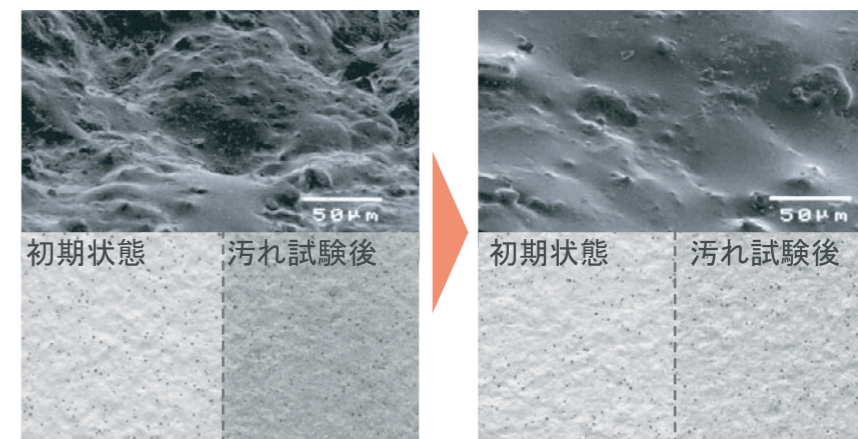

《玄関床タイル》

写真パターンはイメージです

【アレス / 150・300mm角】

カラーバリエーション

300 角イメージ

100 角イメージ

滑りにくく汚れがとれやすい
マイクロガードフロア仕様

[従来床]

[マイクロガードフロア仕様]

独自技術でタイル表面を改良。表面の細かい孔を極少にすることで、滑りにくく汚れにくいタイル表面にしています。