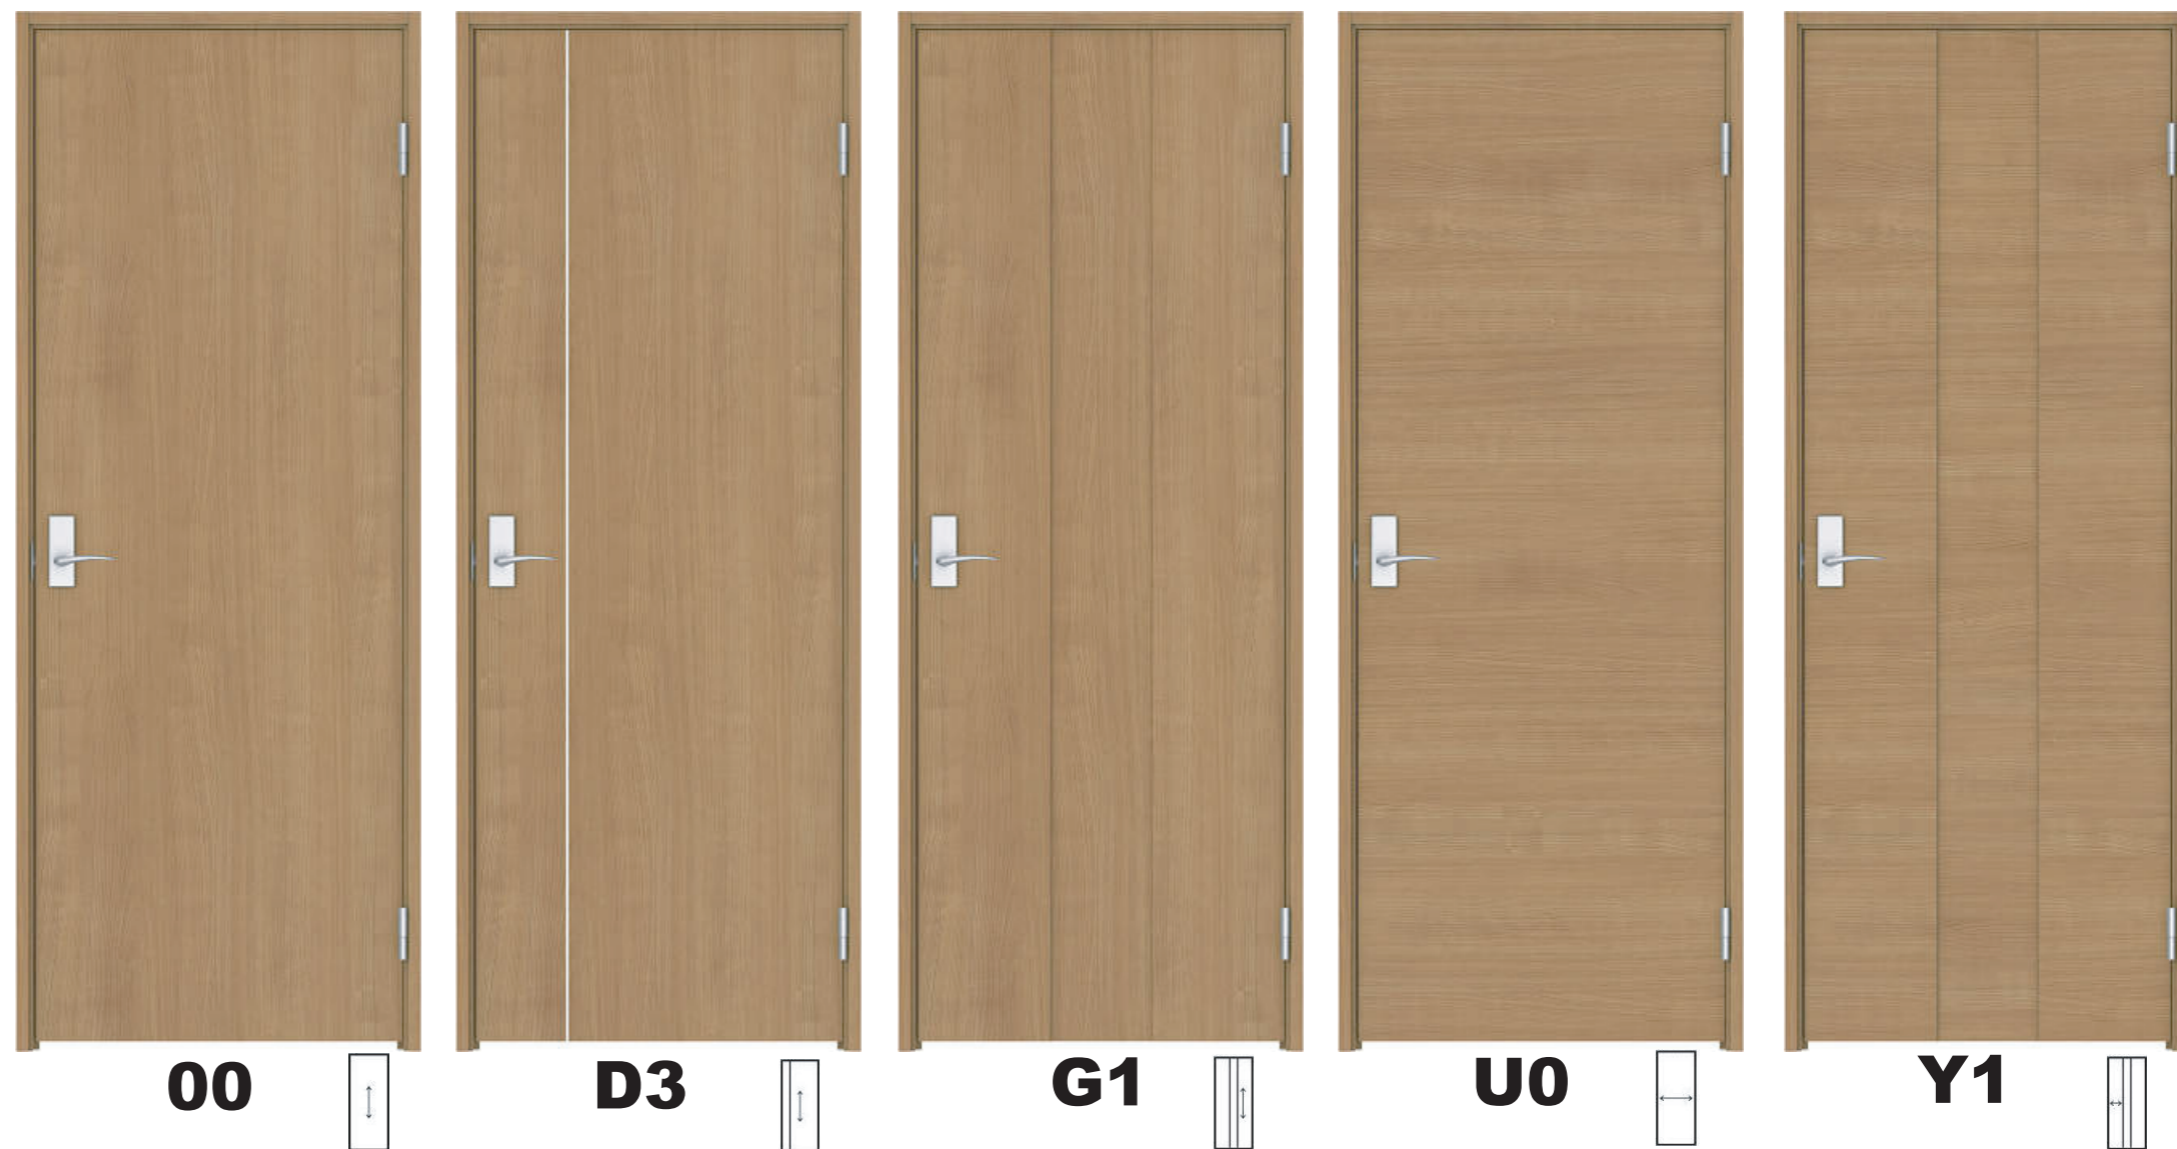

洋室

※MT色<ティーブラウン>

ハンドル

カラーバリエーション

※印刷のため実際の色柄と異なります。商品サンプル等でご確認願います。