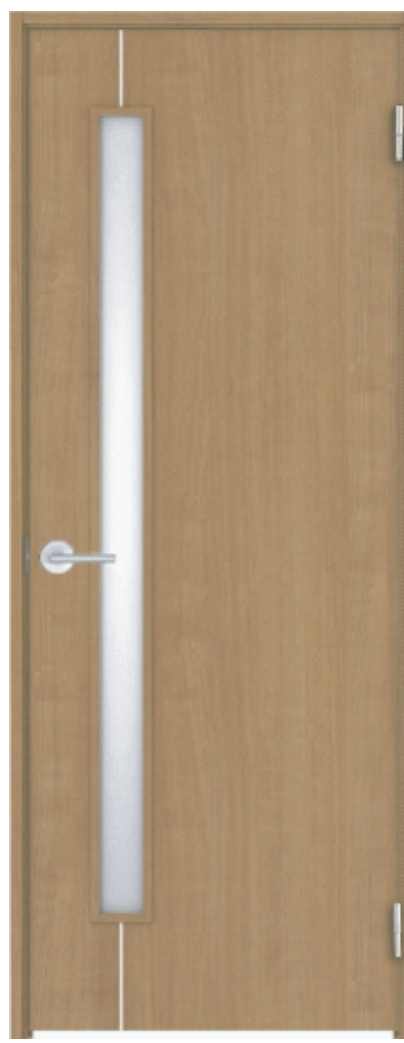

洗面

【縦木目仕様】

C4

08

D4

【横木目仕様】

※MT色<ティーブラウン>

18

U8

カスミ 超半透明ガラス

明り窓

カラーバリエーション

※印刷のため実際の色柄と異なります。商品サンプル等でご確認願います。