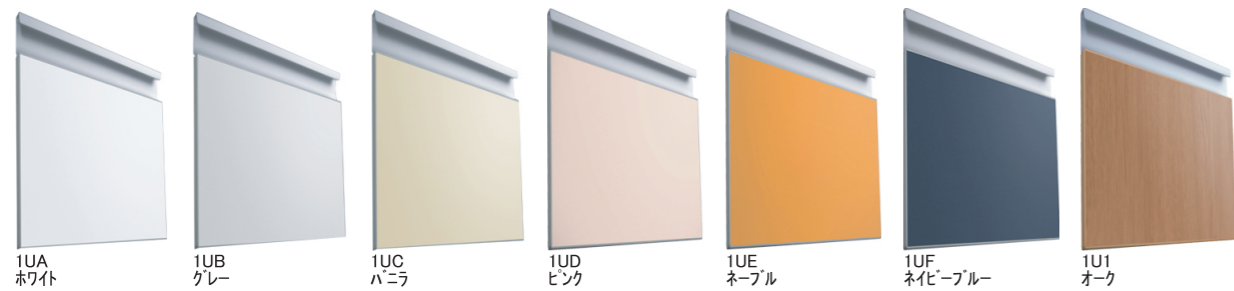

画像はイメージです

LK  
1型 基本プラン

イメージ画像扉カラー  
オーク(1U1)

Color Variation

KPD2550SAA1U13RN\_ SSS1K EAD04 FSB01 BON01

### ラクラク収納

手前は高さたっぷり設計  
背の高いボトルもしっかり収納  
フロアキャビネット  
(内引き出し付き)

内引き出しにすることで、引き出し手前にスペースを確保。高さのあるものをスイスイ出し入れできます。

サイレントレールを標準装備。

フード

シロッコファンフード:ブラック

コンロ

フラットなので調理後の汚れもサッとふくだけ