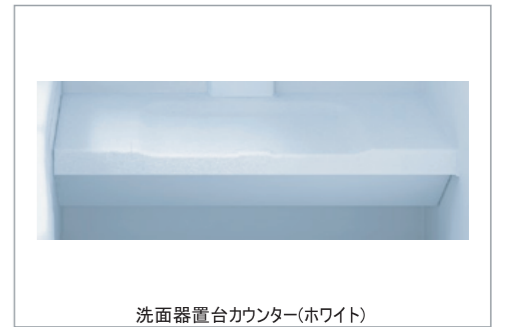

お掃除ラクラク排水口

従来の排水口

お掃除ラクラク排水口

家族みんなにやさしい

安心して使える
ユニバーサルデザインの浴室

- 1 段差のない出入り口
- 2 腰掛スペース
- 3 つかみやすい浴槽のフチ
- 4 またぎやすい浴槽の高さ

浴槽

ドア

バス・洗い場兼用水栓

換気

鏡

カウンター

照明

ふろふた

収納