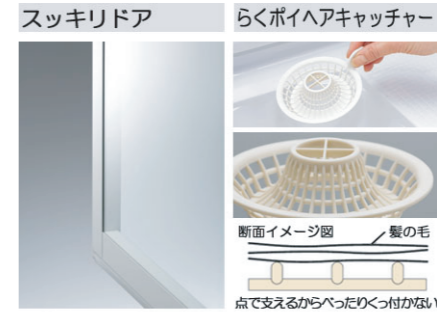

画像はイメージです

サザナ HBシリーズ Sタイプ

1616(1坪サイズ)

一度使うと離れられない、その床のやさしさと気持ちよさ。基本仕様に「ほっカラリ床」搭載。「バス・シャワー兼用水栓」セット。

Color Variation

※ はお見積りカラーです

床	カウンター	壁:アクセントパネル		壁:周辺パネル	浴槽
ミルトホワイト	ホワイト	レイヤーピンク	レイヤーオレンジ	ウイッシュホワイト	ホワイト
ソフトグレー	ブラック	レイヤーグリーン	レイヤーエアロ	レイヤーホワイト	ソフトペーシュ
ソフトペーシュ	ペーシュ	レイヤーホルダー			フォキークリーン
		レイヤーブルー			パステルピンク

HBV1616US2**

CHA51 EDG21 SSG9K YYN9W YHA01 SBA00 KSG24 ESA34 VMA2W

安心・安全・心地よい

一度使うと離れられない
その床のやさしさと気持ちよさ

ほっカラリ床

ゆったりとくつろぐためにちょうどいい浴室の床のやさしさと気持ちよさ。これからの浴室の心地よさの新基準です。
※「ほっカラリ床」はTOTOの登録商標です。

お掃除ラクラク

お風呂の清潔を保つ
工夫がいっぱい

お掃除ラクラク排水口

従来の排水口

お掃除ラクラク排水口

家族みんなにやさしい

安心して使える
ユニバーサルデザインの浴室

- 1 段差のない出入り口
- 2 腰掛スペース
- 3 つかみやすい浴槽のフチ
- 4 またぎやすい浴槽の高さ

浴槽

ドア