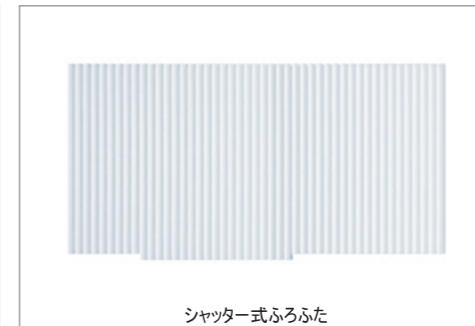

サザナ HBシリーズ Sタイプ

1616(1坪サイズ)

一度使うと離れられない、その床のやさしさと気持ちよさ。基本仕様に「ほっカラリ床」搭載。「バス・シャワー兼用水栓」セット。

Color Variation

※ はお見積りカラーです

床	カウンター	壁:アクセントパネル		壁:周辺パネル	浴槽
ミルトホワイト	ホワイト	レイヤーピンク	レイヤーオレンジ	ウイッシュホワイト	ホワイト
ソフトグレー	ブラック	レイヤーグリーン	レイヤーエアロ	レイヤーホワイト	ソフトペーシュ
ソフトペーシュ	ペーシュ	レイヤーホルダー			フォキークリーン
		レイヤーブルー			パステルピンク

HBV1616US2**

CHA51 EDG21 SSG9K YYN9W YHA01 SBA00 KSG24 ESA34 VMA2W

安心・安全・心地よい

一度使うと離れられない
その床のやさしさと気持ちよさ

ほっカラリ床

ゆったりとくつろぐためにちょうどいい浴室の床のやさしさと気持ちよさ。これからの浴室の心地よさの新基準です。
※「ほっカラリ床」はTOTOの登録商標です。

お掃除ラクラク

お風呂の清潔を保つ
工夫がいっぱい

お掃除ラクラク排水口

従来の排水口

お掃除ラクラク排水口

家族みんなにやさしい

安心して使える
ユニバーサルデザインの浴室

1. 1 段差のない出入り口
2. 2 腰掛スペース
3. 3 つかみやすい浴槽のフチ
4. 4 またぎやすい浴槽の高さ

浴槽

ドア

バス・洗い場兼用水栓

換気

鏡

カウンター

照明

ふろふた

収納